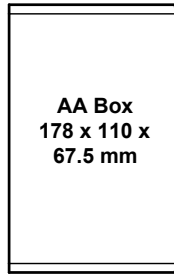

A Box
235 x 170 x 85 mm

AA Box
178 x 110 x
67.5 mm

XLB Box
295 x 415 x 90 mm

B Box
260 x 320 x 90 mm

EN54-17 Box
379 x 395 x 90 mm

C Box
345 x 430 x 90 mm

EN54-7 Box
294 x 330 x 90 mm

E Box
405 x 500 x 90 mm

W Box
245 x 195 x 90 mm